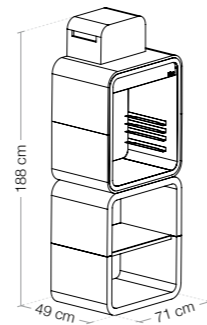

Dim. Grelha / Tam. rejilla / Mesure de la grille / Grid size
58 cm x 38 cm

Combustível / Combustible / Carburant / Fuel

carvão vegetal ou lenha / carbón vegetal o leña
charbon végétal ou du bois / charcoal or firewood

SUN 01
ref. 500050

Peso / Poids / Weight
315 Kg

SUN 02
ref. 500051

Peso / Poids / Weight
243 Kg

SUN 03
ref. 500052

Peso / Poids / Weight
463 Kg

SUN 04
ref. 500053

Peso / Poids / Weight
390 Kg

SUN 05
ref. 500054

Peso / Poids / Weight
610 Kg

SUN 06
ref. 500055

Peso / Poids / Weight
537 Kg