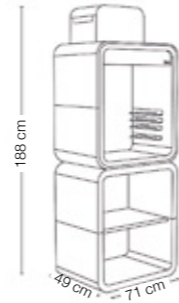

Dim. Grelha / Tam. rejilla / Mesure de la grille / Grid size

58 cm x 38 cm

Combustível / Combustible / Carburant / Fuel

carvão vegetal ou lenha / carbón vegetal o leña
charbon végétal ou du bois / charcoal or firewood

SUN 01
ref. 500050

Peso / Poids / Weight
315 Kg

SUN 02
ref. 500051

Peso / Poids / Weight
243 Kg

SUN 03
ref. 500052

Peso / Poids / Weight
463 Kg

SUN 04
ref. 500053

Peso / Poids / Weight
390 Kg