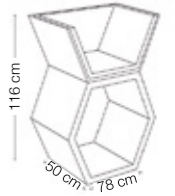

Peso / Poids / Weight
225 Kg