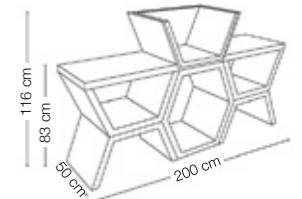

Peso / Poids / Weight
620 Kg

churrasqueira / barbacoa / barbecue

LIV

design by hb
modelos registados / diseños registrados
modèles enregistrés / registered designs

Com um design contemporâneo, as churrasqueiras LIV distinguem-se pela sua funcionalidade e facilidade de montagem.