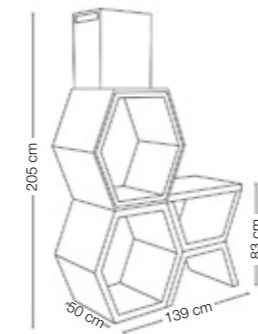

Peso / Poids / Weight
515 Kg