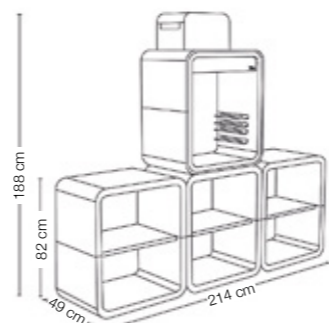

SUN 01
ref. 500050

Peso / Poids / Weight
315 Kg

SUN 02
ref. 500051

Peso / Poids / Weight
243 Kg

SUN 03
ref. 500052

Peso / Poids / Weight
463 Kg

SUN 04
ref. 500053

Peso / Poids / Weight
390 Kg

SUN 05
ref. 500054

Peso / Poids / Weight
610 Kg

SUN 06
ref. 500055

Peso / Poids / Weight
537 Kg

churrasqueira / barbacoa / barbecue

LIVECO

design by hb
modelos registados / diseños registrados
modèles enregistrés / registered designs