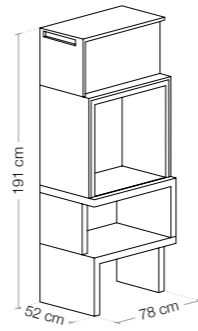

Peso / Poids / Weight
430 Kg

Peso / Poids / Weight
350 Kg

Peso / Poids / Weight
568 Kg

Peso / Poids / Weight
489 Kg