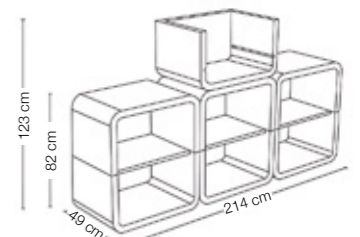

SUN 05
ref. 500054

Peso / Poids / Weight
610 Kg

SUN 06
ref. 500055

Peso / Poids / Weight
537 Kg

churrasqueira / barbacoa / barbecue

LIVECO

design by hb
modelos registados / diseños registrados
modèles enregistrés / registered designs