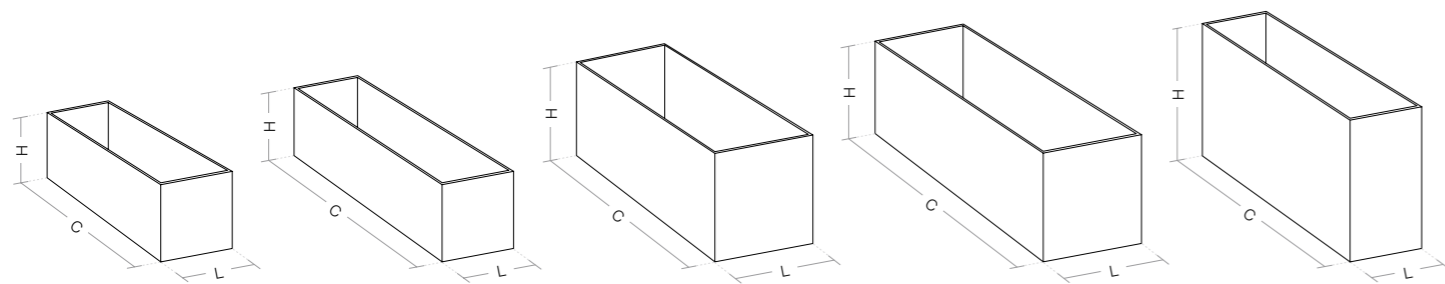

BALKO 80 **BALKO 100** **RETKUBE 99** **RETKUBE 120** **SKUARE 100**

BALKO 80 ref. 500024 **BALKO 100** ref. 500025 **RETKUBE 99** ref. 500026 **RETKUBE 120** ref. 500027 **SKUARE 100** ref. 500039

	BALKO 80	BALKO 100	RETKUBE 99	RETKUBE 120	SKUARE 100
C	80 cm	100 cm	99 cm	120 cm	100 cm
L	25 cm	25 cm	40 cm	40 cm	25 cm
H	25 cm	25 cm	45 cm	45 cm	60 cm
Peso Poids Weight	18 Kg	22 Kg	62 Kg	70 Kg	57 Kg