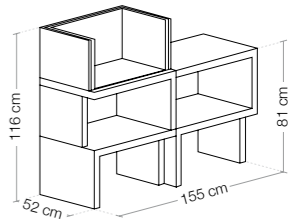

LIV 05
ref. 500036

Peso / Poids / Weight
568 Kg

LIV 06
ref. 500037

Peso / Poids / Weight
489 Kg

churrasqueira / barbacoa / barbecue

SUN

design by Sara Pastilha / hb
modelos registados / diseños registrados
modèles enregistrés / registered designs