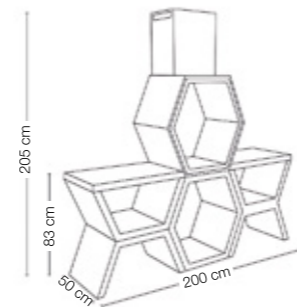

Peso / Poids / Weight
715 Kg