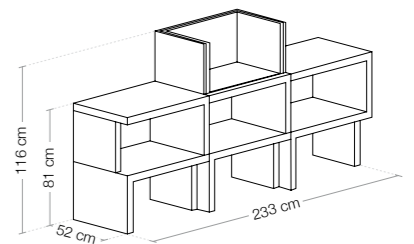

LIV 05
ref. 500036

Peso / Poids / Weight
568 Kg

LIV 06
ref. 500037

Peso / Poids / Weight
489 Kg

churrasqueira / barbacoa / barbecue

SUN

design by Sara Pastilha / hb
modelos registados / diseños registrados
modèles enregistrés / registered designs