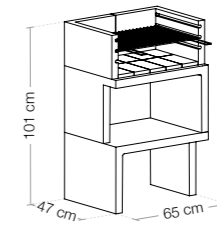

LIVECO 01

LIVECO 01 + SIDE LIVECO 01

SIDE LIVECO 01 + LIVECO 01 + SIDE LIVECO 01

LIVECO 02

ref. 500048

Peso / Poids / Weight

158 Kg

LIVECO 02