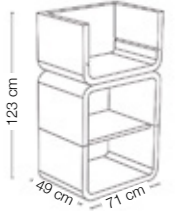

Dim. Grelha / Tam. rejilla / Mesure de la grille / Grid size

58 cm x 38 cm

Combustível / Combustible / Carburant / Fuel

carvão vegetal ou lenha / carbón vegetal o leña
charbon végétal ou du bois / charcoal or firewood

SUN 01
ref. 500050

Peso / Poids / Weight
315 Kg

SUN 02
ref. 500051

Peso / Poids / Weight
243 Kg

SUN 03
ref. 500052

Peso / Poids / Weight
463 Kg

SUN 04
ref. 500053

Peso / Poids / Weight
390 Kg

SUN 05
ref. 500054

Peso / Poids / Weight
610 Kg

SUN 06
ref. 500055

Peso / Poids / Weight
537 Kg

churrasqueira / barbacoa / barbecue

LIVECO

design by hb
modelos registados / diseños registrados
modèles enregistrés / registered designs