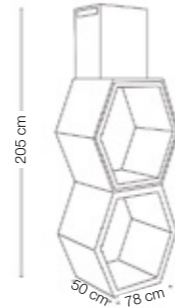

Peso / Poids / Weight
320 Kg