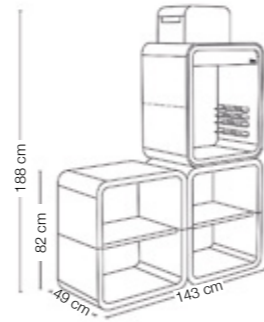

Dim. Grelha / Tam. rejilla / Mesure de la grille / Grid size

58 cm x 38 cm

Combustível / Combustible / Carburant / Fuel

carvão vegetal ou lenha / carbón vegetal o leña
charbon végétal ou du bois / charcoal or firewood

SUN 01
ref. 500050

Peso / Poids / Weight
315 Kg

SUN 02
ref. 500051

Peso / Poids / Weight
243 Kg

SUN 03
ref. 500052

Peso / Poids / Weight
463 Kg

SUN 04
ref. 500053

Peso / Poids / Weight
390 Kg

SUN 05
ref. 500054

Peso / Poids / Weight
610 Kg

SUN 06
ref. 500055

Peso / Poids / Weight
537 Kg

churrasqueira / barbacoa / barbecue

LIVECO

design by hb
modelos registados / diseños registrados
modèles enregistrés / registered designs