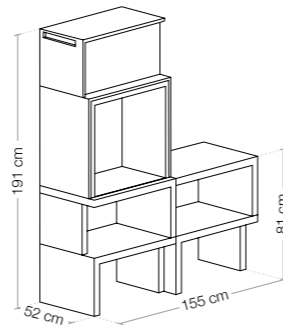

Dim. Grelha / Tam. rejilla / Mesure de la grille / Grid size

65 cm x 38 cm

Combustível / Combustible / Carburant / Fuel

carvão vegetal ou lenha / carbón vegetal o leña
charbon végétal ou du bois / charcoal or firewood

LIV 01
ref. 500032

Peso / Poids / Weight
292 Kg

LIV 02
ref. 500033

Peso / Poids / Weight
212 Kg

LIV 03
ref. 500034

Peso / Poids / Weight
430 Kg

LIV 04
ref. 500035

Peso / Poids / Weight
350 Kg

LIV 05
ref. 500036

Peso / Poids / Weight
568 Kg

LIV 06
ref. 500037

Peso / Poids / Weight
489 Kg

churrasqueira / barbacoa / barbecue

SUN

design by Sara Pastilha / hb
modelos registados / diseños registrados
modèles enregistrés / registered designs