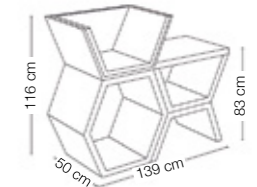

Peso / Poids / Weight
420 Kg