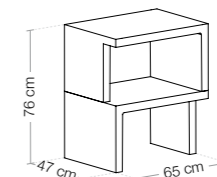

LIVECO 02 + SIDE LIVECO 01

SIDE LIVECO 01 + LIVECO 02 + SIDE LIVECO 01

SIDE LIVECO 01

ref. 500045

Peso / Poids / Weight

112 Kg

SILL
TERRACE
KUBE
BALKO
RETKUBE
SKUARE
CONIK

SILL 58

TERRACE 100

KUBE 45

KUBE 60

SILL 58
ref. 500074

TERRACE 100
ref. 500073

KUBE 45
ref. 500022

KUBE 60
ref. 500023

C	---	100 cm	45 cm	60 cm
L	55 cm	29 cm	45 cm	60 cm
H	58 cm	80 cm	45 cm	60 cm
Peso Poids Weight	46 Kg	95 Kg	22 Kg	62 Kg