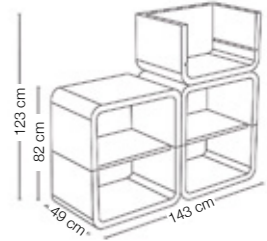

Dim. Grelha / Tam. rejilla / Mesure de la grille / Grid size

58 cm x 38 cm

Combustível / Combustible / Carburant / Fuel

carvão vegetal ou lenha / carbón vegetal o leña
charbon végétal ou du bois / charcoal or firewood

SUN 01
ref. 500050

Peso / Poids / Weight
315 Kg

SUN 02
ref. 500051

Peso / Poids / Weight
243 Kg

SUN 03
ref. 500052

Peso / Poids / Weight
463 Kg

SUN 04
ref. 500053

Peso / Poids / Weight
390 Kg