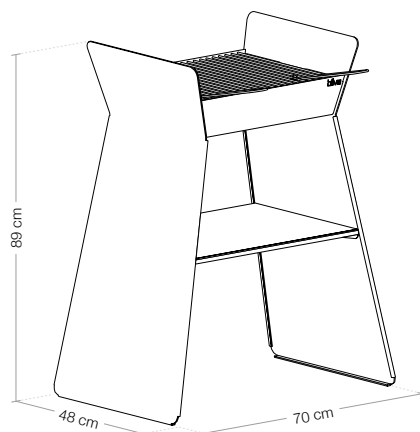

Combustível / Combustible / Carburant / Fuel

carvão vegetal / carbón vegetal / charbon végétal / charcoal

blive

Rua dos Poços nº 245 - Lameira
2425 - 774 Ortigosa, Leiria

tel (+351) 244 613 555

fax (+351) 244 613 556

geral@blive.pt

www.blive.pt

make your space.

12/2016