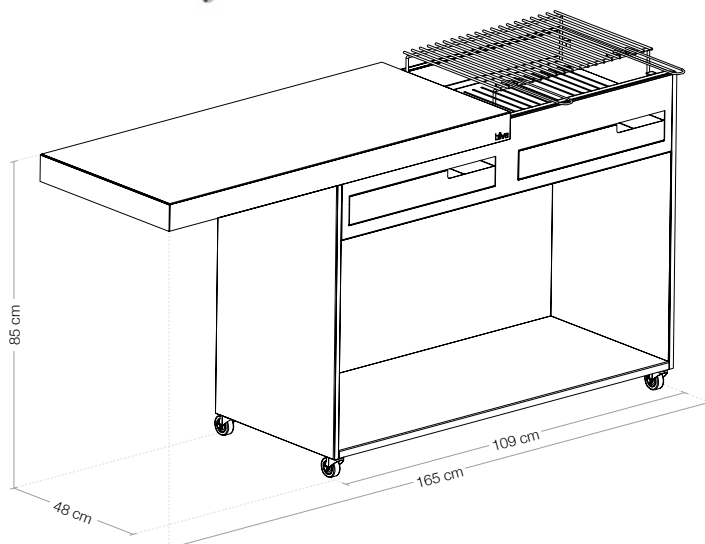

churrasqueira / barbacoa / barbecue

GOB

design by Sara Pastilha / hb
 modelos registados / diseños registrados
 modèles enregistrés / registered designs

A churrasqueira GOB diferencia-se pela funcionalidade, mobilidade e design contemporâneo.

GOB 01

ref. 500043

Material / Matériel

metal / métal

Peso / Poids / Weight

59 Kg

Dim. Grelha / Tam. rejilla / Mesure de la grille / Grid size

49 cm x 37 cm