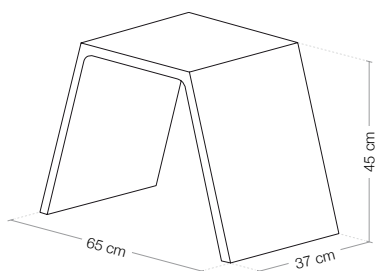

MOD 01

ref. 500028