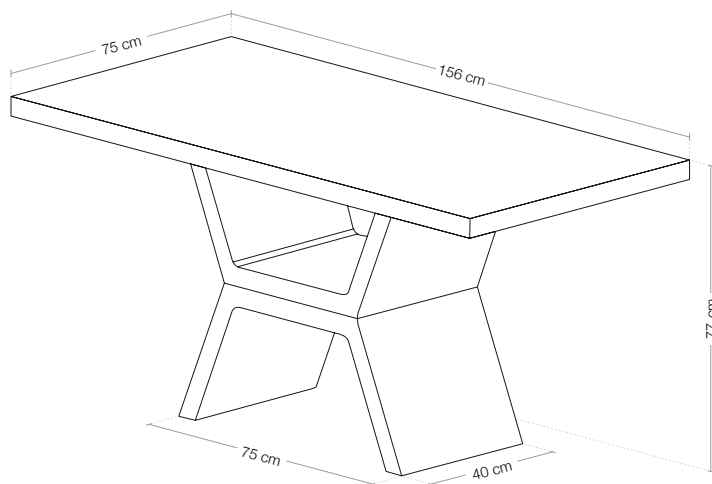

MOD 01

ref. 500028