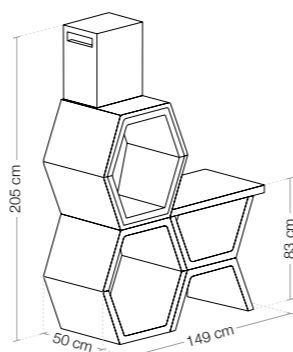

Peso / Poids / Weight
515 Kg