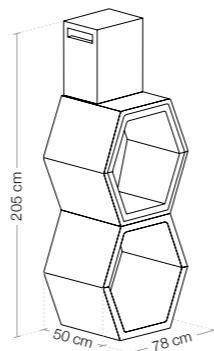

Peso / Poids / Weight
320 Kg