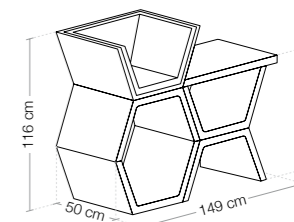

Peso / Poids / Weight
420 Kg