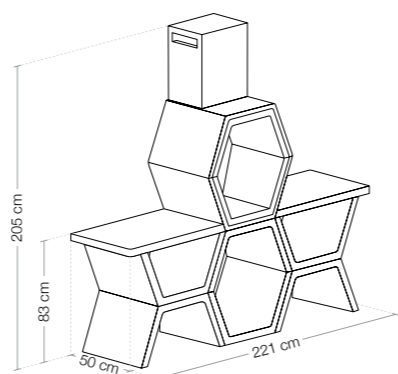

Peso / Poids / Weight
715 Kg