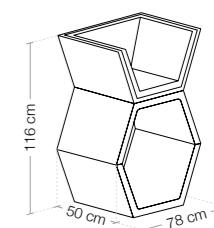

Peso / Poids / Weight
225 Kg